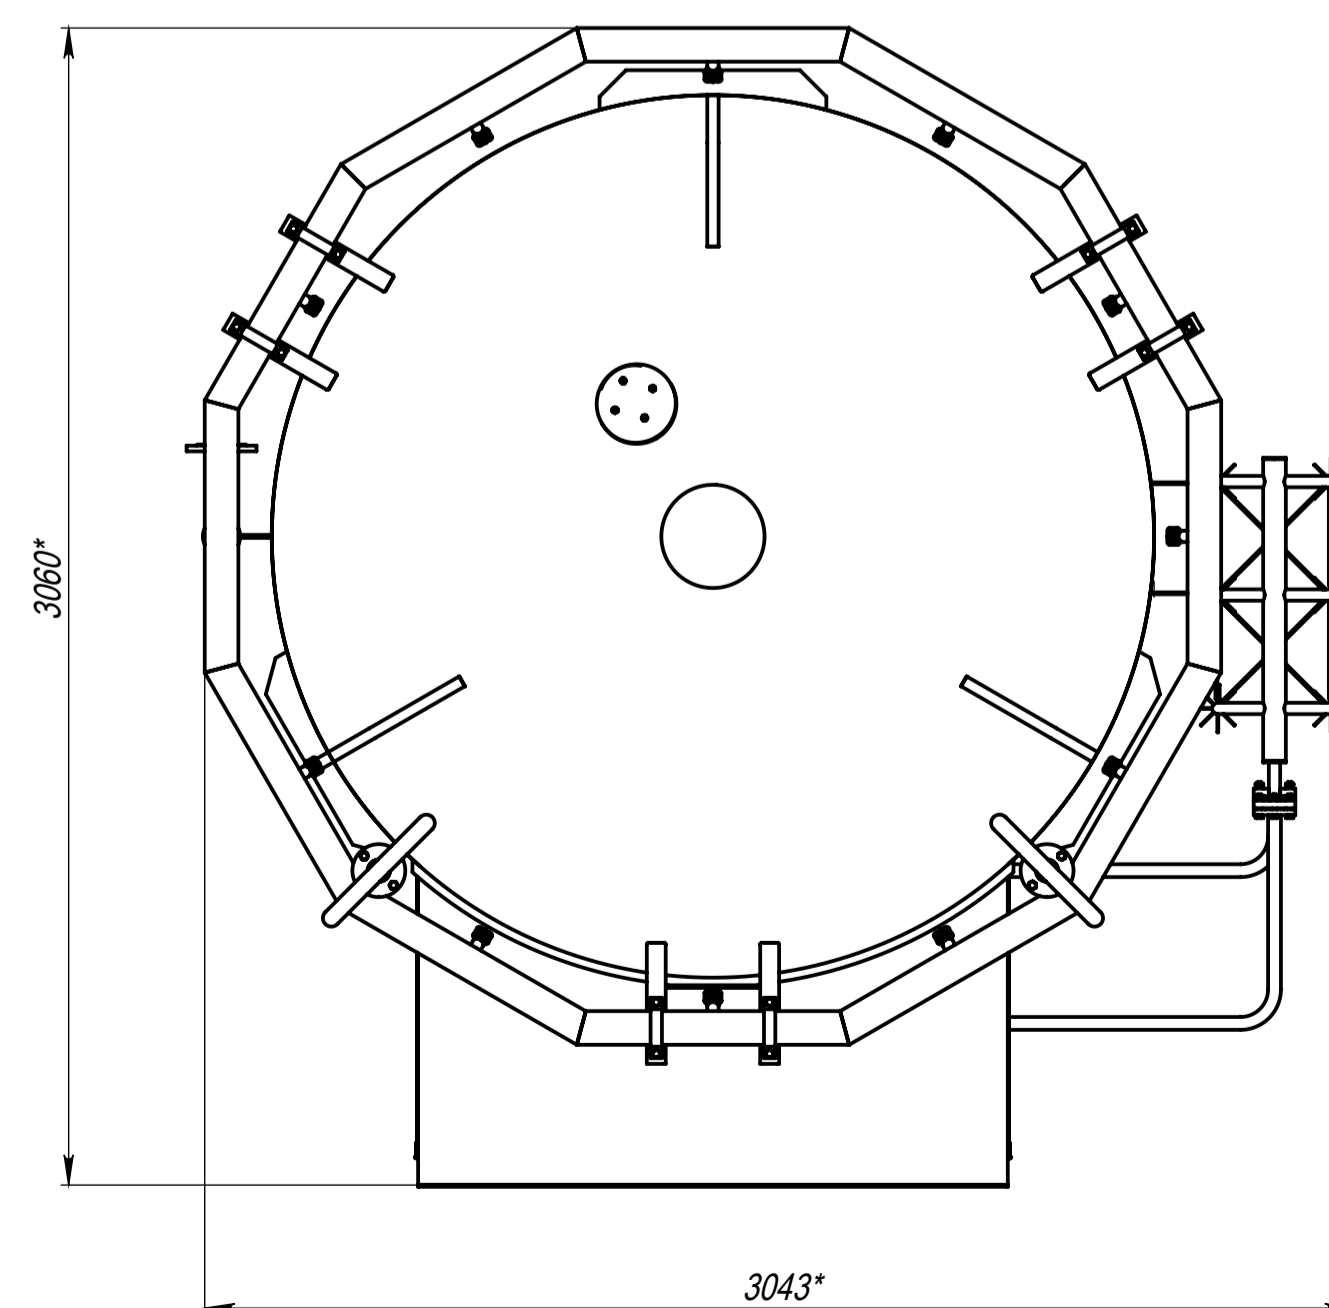

Б(1:20)

*Размеры для справок.

				EK25000.51.000.000				
Изм.	Лист	№ докум.	Подп.	Дата	Сосуд криогенный EK25000/16	Лит.	Масса	Масштаб
				28.11.17	EK25000/16			1:25
Разраб.	Михальчев					Лист 1	Листов 1	
Пров.	Костеров					СП "Белокрио" ООО		
Т.контр.								
Н.контр.								
Утв.	Костеров							